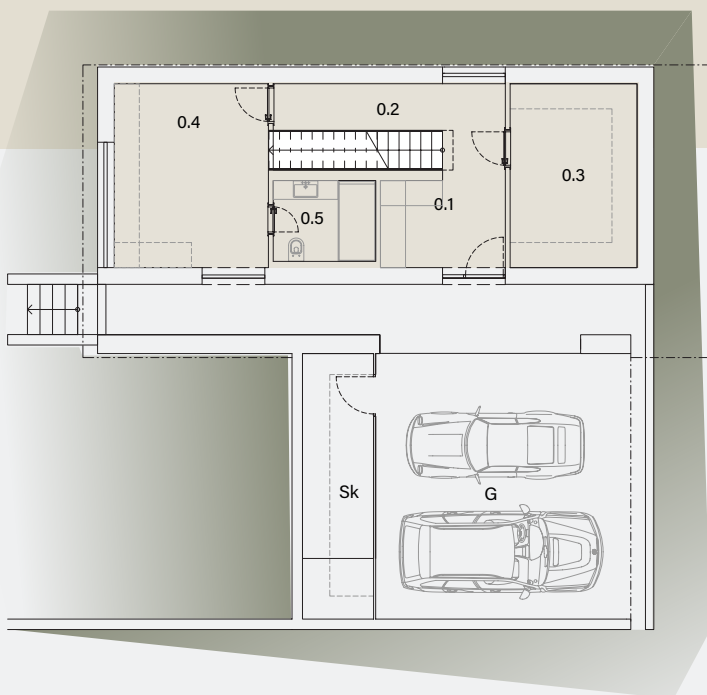

LUMINA

pozemek	485,80 m ²
užitná plocha	264,48 m ²
užitná plocha 1PP	52,55 m ²
užitná plocha 1NP	84,72 m ²
užitná plocha 2NP	78,24 m ²
terasa	36,00 m ²
kryté parkovací stání + sklad	49,54 m ²

1PP

užitná plocha 102,09 m²
užitná plocha celkem 264,48 m²

0.1	předsíň	6,85 m ²
0.2	chodba	7,61 m ²
0.3	technická místnost	13,35 m ²
0.4	pracovna	16,47 m ²
0.5	koupelna	4,74 m ²
S.1	prostor pod schodištěm	3,53 m ²
G	garáž	38,74 m ²
Sk	sklad	10,80 m ²

1NP

užitná plocha 84,72 m²

užitná plocha celkem 264,48 m²

1.1	obytný prostor s kuchyní	78,07 m ²
1.2	WC	2,70 m ²
1.3	schodiště	3,95 m ²
	terasa	36 m ²

2NP
užitná plocha 78,24 m²
užitná plocha celkem 264,48 m²

2.1	chodba	13,80 m ²
2.2	pracovna	6,69 m ²
2.3	ložnice	13,32 m ²
2.4	šatna	4,65 m ²
2.5	koupelna	4,56 m ²
2.6	pokoj	15,17 m ²
2.7	pokoj	15,24 m ²
2.8	koupelna	4,81 m ²