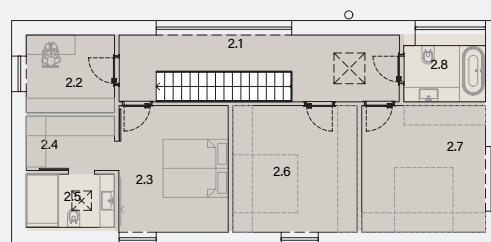

LUMINA

pozemek	485,80 m ²
užitná plocha	264,48 m ²
užitná plocha 1PP	52,55 m ²
užitná plocha 1NP	84,72 m ²
užitná plocha 2NP	78,24 m ²
terasa	36,00 m ²
kryté parkovací stání + sklad	49,54 m ²

1PP

užitná plocha 102,09 m²
užitná plocha celkem 264,48 m²

0.1	předsíň	6,85 m ²
0.2	chodba	7,61 m ²
0.3	technická místnost	13,35 m ²
0.4	pracovna	16,47 m ²
0.5	koupelna	4,74 m ²
S.1	prostor pod schodištěm	3,53 m ²
G	garáž	38,74 m ²
Sk	sklad	10,80 m ²

1NP

užitná plocha 84,72 m²

užitná plocha celkem 264,48 m²

1.1	obytný prostor s kuchyní	78,07 m ²
1.2	WC	2,70 m ²
1.3	schodiště	3,95 m ²
	terasa	36 m ²

2NP
užitná plocha 78,24 m²
užitná plocha celkem 264,48 m²

2.1	chodba	13,80 m ²
2.2	pracovna	6,69 m ²
2.3	ložnice	13,32 m ²
2.4	šatna	4,65 m ²
2.5	koupelna	4,56 m ²
2.6	pokoj	15,17 m ²
2.7	pokoj	15,24 m ²
2.8	koupelna	4,81 m ²