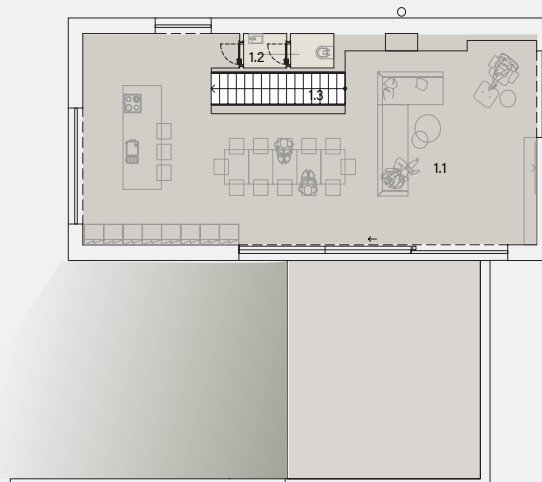

LUMINA

pozemek	485,80 m ²
užitná plocha	264,48 m ²
užitná plocha 1PP	52,55 m ²
užitná plocha 1NP	84,72 m ²
užitná plocha 2NP	78,24 m ²
terasa	36,00 m ²
kryté parkovací stání + sklad	49,54 m ²

1PP

užitná plocha 102,09 m²
užitná plocha celkem 264,48 m²

0.1	předsíň	6,85 m ²
0.2	chodba	7,61 m ²
0.3	technická místnost	13,35 m ²
0.4	pracovna	16,47 m ²
0.5	koupelna	4,74 m ²
S.1	prostor pod schodištěm	3,53 m ²
G	garáž	38,74 m ²
Sk	sklad	10,80 m ²

1NP

užitná plocha 84,72 m²

užitná plocha celkem 264,48 m²

1.1	obytný prostor s kuchyní	78,07 m ²
1.2	WC	2,70 m ²
1.3	schodiště	3,95 m ²
	terasa	36 m ²

2NP
užitná plocha 78,24 m²
užitná plocha celkem 264,48 m²

2.1	chodba	13,80 m ²
2.2	pracovna	6,69 m ²
2.3	ložnice	13,32 m ²
2.4	šatna	4,65 m ²
2.5	koupelna	4,56 m ²
2.6	pokoj	15,17 m ²
2.7	pokoj	15,24 m ²
2.8	koupelna	4,81 m ²