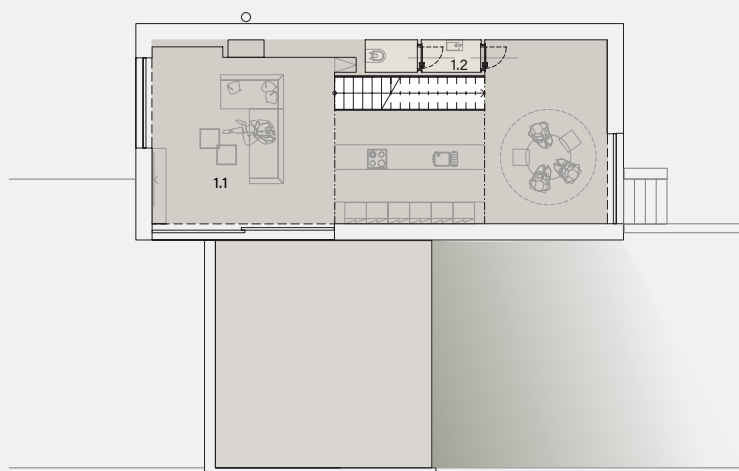

LILLY

pozemek	327,30 m ²
užitná plocha	188,17 m ²
užitná plocha 1PP	35,78 m ²
užitná plocha 1NP	57,62 m ²
užitná plocha 2NP	56,77 m ²
terasa	30,00 m ²
kryté parkovací stání + sklad	38,00 m ²

1PP

užitná plocha 73,78 m²
užitná plocha celkem 188,17 m²

0.1	předsíň	3,24 m ²
0.2	chodba	6,72 m ²
0.3	technická místnost	7,31 m ²
0.4	pracovna	10,48 m ²
0.5	koupelna	4,18 m ²
S.1	prostor pod schodištěm	3,85 m ²
G	kryté parkovací stání	30,00 m ²
Sk	sklad	8,00 m ²

1NP

užitná plocha 57,62 m²

užitná plocha celkem 188,17 m²

1.1	obytný prostor s kuchyní	54,82 m ²
1.2	WC	2,80 m ²
	terasa	30,00 m ²

2.1	chodba	8,04 m ²
2.2	pokoj	12,81 m ²
2.3	pokoj	12,81 m ²
2.4	pokoj	15,37 m ²
2.5	koupelna	3,91 m ²
2.6	koupelna	3,91 m ²