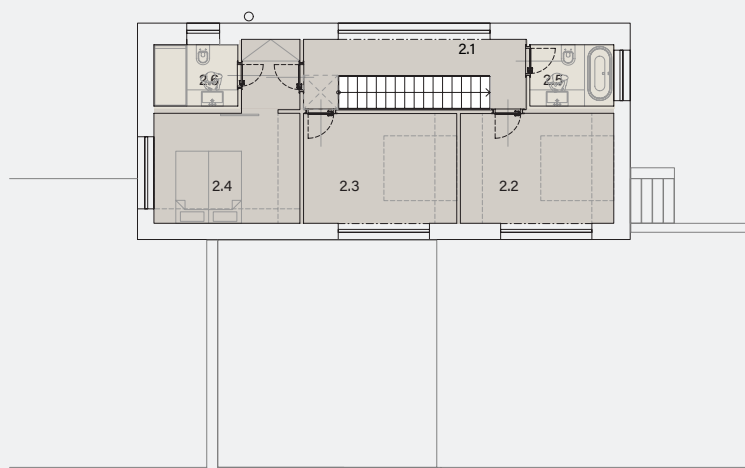

LILLY

pozemek	327,30 m ²
užitná plocha	188,17 m ²
užitná plocha 1PP	35,78 m ²
užitná plocha 1NP	57,62 m ²
užitná plocha 2NP	56,77 m ²
terasa	30,00 m ²
kryté parkovací stání + sklad	38,00 m ²

1PP

užitná plocha 73,78 m²
užitná plocha celkem 188,17 m²

0.1	předsíň	3,24 m ²
0.2	chodba	6,72 m ²
0.3	technická místnost	7,31 m ²
0.4	pracovna	10,48 m ²
0.5	koupelna	4,18 m ²
S.1	prostor pod schodištěm	3,85 m ²
G	kryté parkovací stání	30,00 m ²
Sk	sklad	8,00 m ²

1NP

užitná plocha 57,62 m²

užitná plocha celkem 188,17 m²

1.1	obytný prostor s kuchyní	54,82 m ²
1.2	WC	2,80 m ²
	terasa	30,00 m ²

2.1	chodba	8,04 m ²
2.2	pokoj	12,81 m ²
2.3	pokoj	12,81 m ²
2.4	pokoj	15,37 m ²
2.5	koupelna	3,91 m ²
2.6	koupelna	3,91 m ²