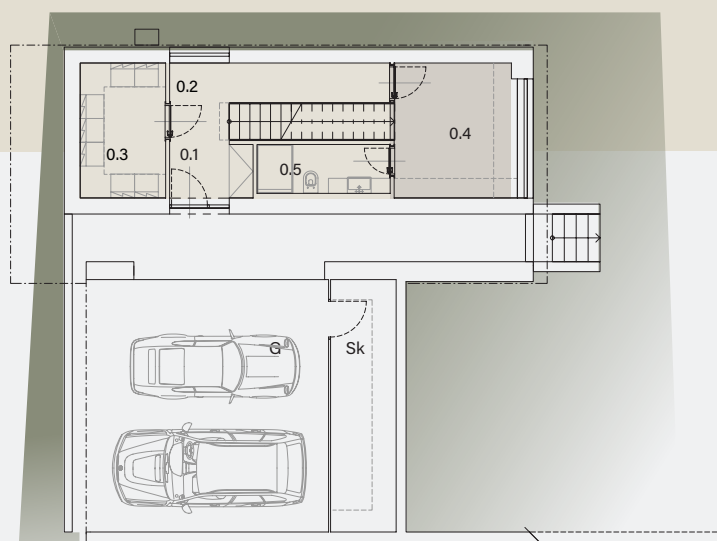

LILLY

pozemek	327,30 m ²
užitná plocha	188,17 m ²
užitná plocha 1PP	35,78 m ²
užitná plocha 1NP	57,62 m ²
užitná plocha 2NP	56,77 m ²
terasa	30,00 m ²
kryté parkovací stání + sklad	38,00 m ²

1PP

užitná plocha 73,78 m²
užitná plocha celkem 188,17 m²

0.1	předsíň	3,24 m ²
0.2	chodba	6,72 m ²
0.3	technická místnost	7,31 m ²
0.4	pracovna	10,48 m ²
0.5	koupelna	4,18 m ²
S.1	prostor pod schodištěm	3,85 m ²
G	kryté parkovací stání	30,00 m ²
Sk	sklad	8,00 m ²

1NP

užitná plocha 57,62 m²

užitná plocha celkem 188,17 m²

1.1	obytný prostor s kuchyní	54,82 m ²
1.2	WC	2,80 m ²
	terasa	30,00 m ²

2.1	chodba	8,04 m ²
2.2	pokoj	12,81 m ²
2.3	pokoj	12,81 m ²
2.4	pokoj	15,37 m ²
2.5	koupelna	3,91 m ²
2.6	koupelna	3,91 m ²

2NP

užitná plocha 56,77 m²

užitná plocha celkem 188,17 m²

cena nemovitosti
28 200 000 Kč