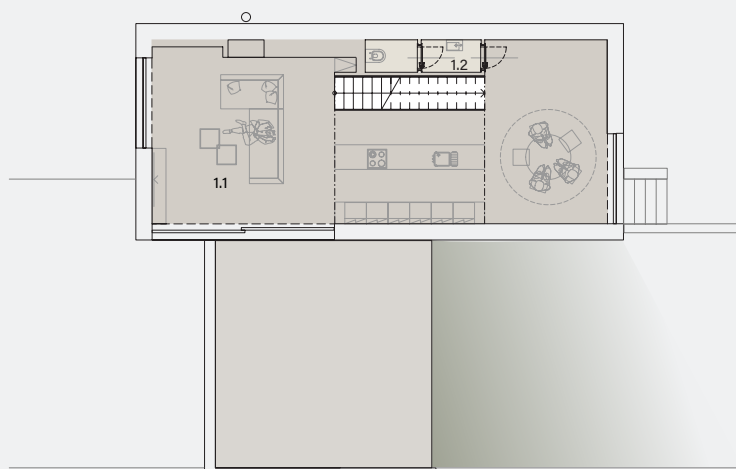

LIEF

pozemek	323,00 m ²
užitná plocha	199,77 m ²
užitná plocha 1PP	35,78 m ²
užitná plocha 1NP	57,62 m ²
užitná plocha 2NP	56,77 m ²
terasa	36,00 m ²
kryté parkovací stání + sklad	49,60 m ²

1PP

užitná plocha 85,38 m²
užitná plocha celkem 199,77 m²

0.1	předsíň	3,24 m ²
0.2	chodba	6,72 m ²
0.3	technická místnost	7,31 m ²
0.4	pracovna	10,48 m ²
0.5	koupelna	4,18 m ²
S.1	prostor pod schodištěm	3,85 m ²
G	kryté parkovací stání	39,04 m ²
Sk	sklad	10,56 m ²

1NP

užitná plocha 57,62 m²

užitná plocha celkem 199,77 m²

1.1	obytný prostor s kuchyní	54,82 m ²
1.2	WC	2,80 m ²
	terasa	36,00 m ²

2.1	chodba	8,04 m ²
2.2	pokoj	12,81 m ²
2.3	pokoj	12,81 m ²
2.4	pokoj	15,37 m ²
2.5	koupelna	3,91 m ²
2.6	koupelna	3,91 m ²