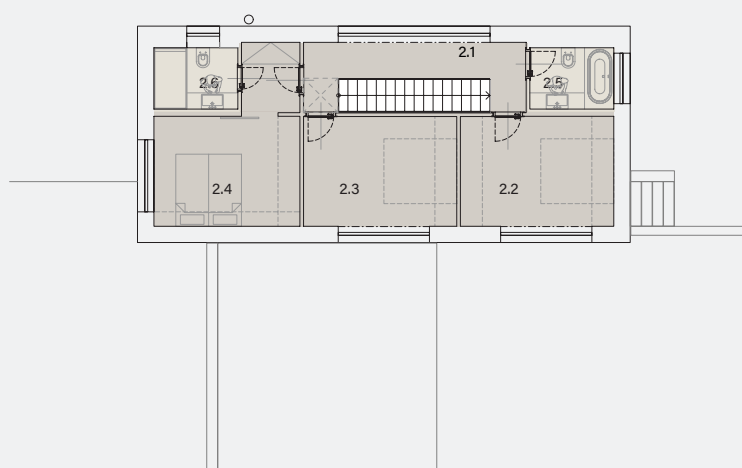

LIEF

pozemek	323,00 m ²
užitná plocha	199,77 m ²
užitná plocha 1PP	35,78 m ²
užitná plocha 1NP	57,62 m ²
užitná plocha 2NP	56,77 m ²
terasa	36,00 m ²
kryté parkovací stání + sklad	49,60 m ²

1PP

užitná plocha 85,38 m²
užitná plocha celkem 199,77 m²

0.1	předsíň	3,24 m ²
0.2	chodba	6,72 m ²
0.3	technická místnost	7,31 m ²
0.4	pracovna	10,48 m ²
0.5	koupelna	4,18 m ²
S.1	prostor pod schodištěm	3,85 m ²
G	kryté parkovací stání	39,04 m ²
Sk	sklad	10,56 m ²

1NP

užitná plocha 57,62 m²

užitná plocha celkem 199,77 m²

1.1	obytný prostor s kuchyní	54,82 m ²
1.2	WC	2,80 m ²
	terasa	36,00 m ²

2.1	chodba	8,04 m ²
2.2	pokoj	12,81 m ²
2.3	pokoj	12,81 m ²
2.4	pokoj	15,37 m ²
2.5	koupelna	3,91 m ²
2.6	koupelna	3,91 m ²