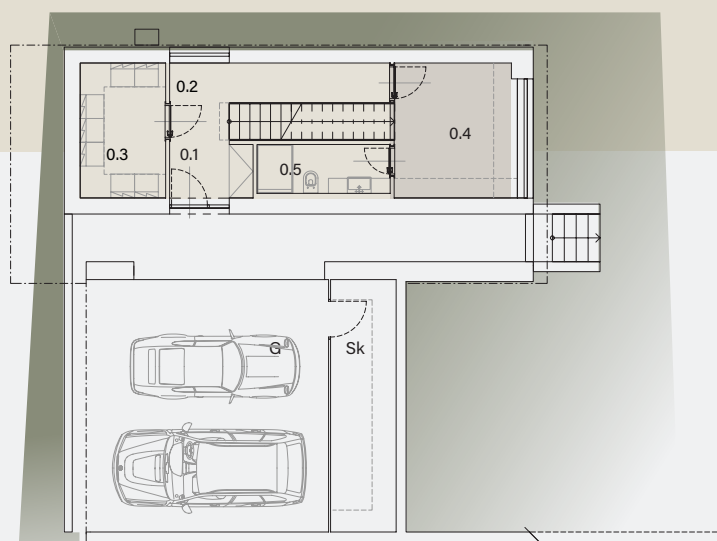

LIEF

pozemek	323,00 m ²
užitná plocha	199,77 m ²
užitná plocha 1PP	35,78 m ²
užitná plocha 1NP	57,62 m ²
užitná plocha 2NP	56,77 m ²
terasa	36,00 m ²
kryté parkovací stání + sklad	49,60 m ²

1PP

užitná plocha 85,38 m²
užitná plocha celkem 199,77 m²

0.1	předsíň	3,24 m ²
0.2	chodba	6,72 m ²
0.3	technická místnost	7,31 m ²
0.4	pracovna	10,48 m ²
0.5	koupelna	4,18 m ²
S.1	prostor pod schodištěm	3,85 m ²
G	kryté parkovací stání	39,04 m ²
Sk	sklad	10,56 m ²