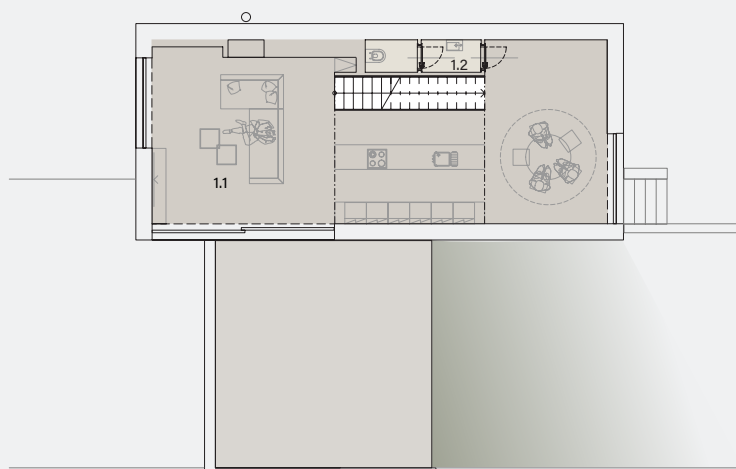

LUNA

pozemek	341,50 m ²
užitná plocha	199,77 m ²
užitná plocha 1PP	35,78 m ²
užitná plocha 1NP	57,62 m ²
užitná plocha 2NP	56,77 m ²
terasa	36,00 m ²
kryté parkovací stání + sklad	49,60 m ²

1PP

užitná plocha 85,38 m²
užitná plocha celkem 199,77 m²

0.1	předsíň	3,24 m ²
0.2	chodba	6,72 m ²
0.3	technická místnost	7,31 m ²
0.4	pracovna	10,48 m ²
0.5	koupelna	4,18 m ²
S.1	prostor pod schodištěm	3,85 m ²
G	kryté parkovací stání	39,04 m ²
Sk	sklad	10,56 m ²

1NP

užitná plocha 57,62 m²

užitná plocha celkem 199,77 m²

1.1	obytný prostor s kuchyní	54,82 m ²
1.2	WC	2,80 m ²
	terasa	36,00 m ²

2.1	chodba	8,04 m ²
2.2	pokoj	12,81 m ²
2.3	pokoj	12,81 m ²
2.4	pokoj	15,37 m ²
2.5	koupelna	3,91 m ²
2.6	koupelna	3,91 m ²