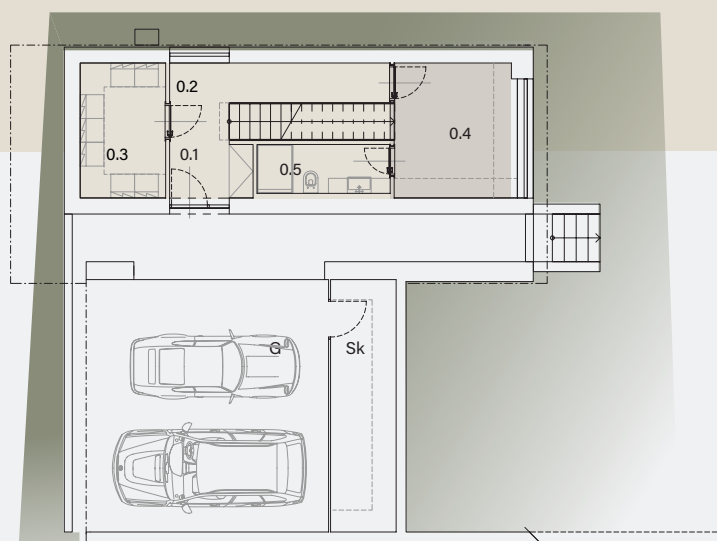

LUNA

pozemek	341,50 m ²
užitná plocha	199,77 m ²
užitná plocha 1PP	35,78 m ²
užitná plocha 1NP	57,62 m ²
užitná plocha 2NP	56,77 m ²
terasa	36,00 m ²
kryté parkovací stání + sklad	49,60 m ²

1PP

užitná plocha 85,38 m²
užitná plocha celkem 199,77 m²

0.1	předsíň	3,24 m ²
0.2	chodba	6,72 m ²
0.3	technická místnost	7,31 m ²
0.4	pracovna	10,48 m ²
0.5	koupelna	4,18 m ²
S.1	prostor pod schodištěm	3,85 m ²
G	kryté parkovací stání	39,04 m ²
Sk	sklad	10,56 m ²

2NP

užitná plocha 56,77 m²

užitná plocha celkem 199,77 m²

cena nemovitosti
29 100 000 Kč