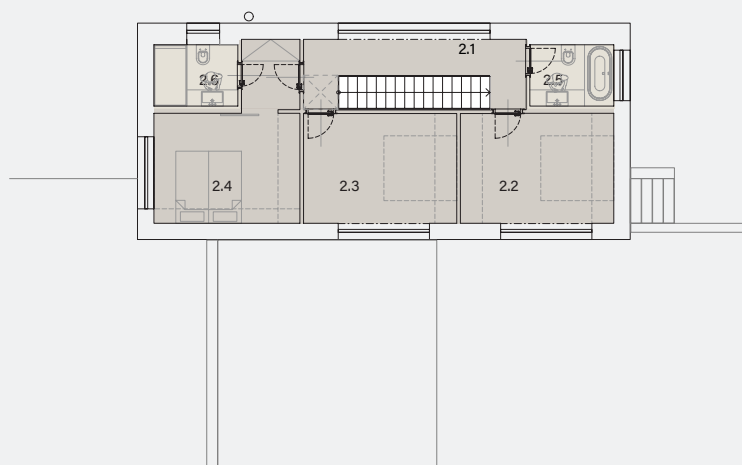

LUNA

pozemek	341,50 m ²
užitná plocha	199,77 m ²
užitná plocha 1PP	35,78 m ²
užitná plocha 1NP	57,62 m ²
užitná plocha 2NP	56,77 m ²
terasa	36,00 m ²
kryté parkovací stání + sklad	49,60 m ²

1PP

užitná plocha 85,38 m²
užitná plocha celkem 199,77 m²

0.1	předsíň	3,24 m ²
0.2	chodba	6,72 m ²
0.3	technická místnost	7,31 m ²
0.4	pracovna	10,48 m ²
0.5	koupelna	4,18 m ²
S.1	prostor pod schodištěm	3,85 m ²
G	kryté parkovací stání	39,04 m ²
Sk	sklad	10,56 m ²

1NP

užitná plocha 57,62 m²

užitná plocha celkem 199,77 m²

1.1	obytný prostor s kuchyní	54,82 m ²
1.2	WC	2,80 m ²
	terasa	36,00 m ²

2.1	chodba	8,04 m ²
2.2	pokoj	12,81 m ²
2.3	pokoj	12,81 m ²
2.4	pokoj	15,37 m ²
2.5	koupelna	3,91 m ²
2.6	koupelna	3,91 m ²