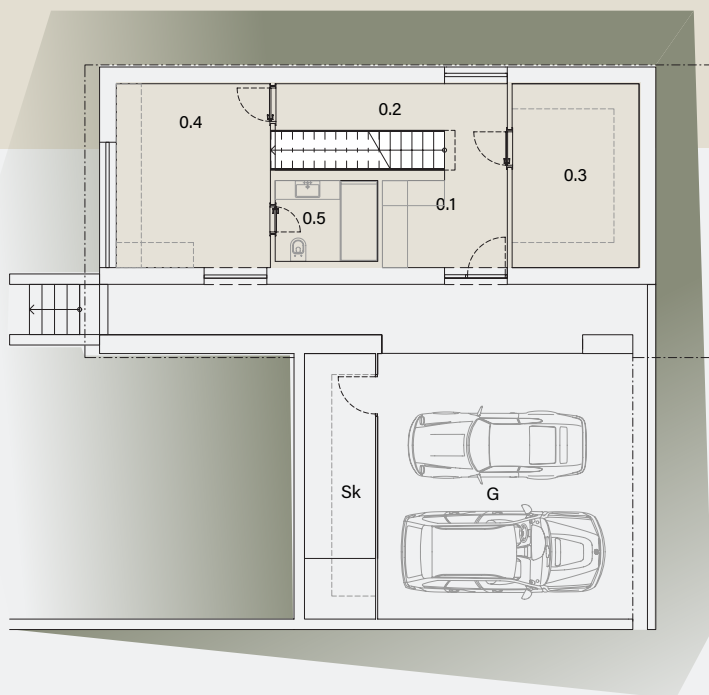

Točná
REZIDENCE

VILA

ELYSIUM

„Elysium“ evokuje obraz ráje a blaženosti, což přesně vystihuje tuto vilu. Vila Elysium je ztělesněním pohody, místem, kde každý okamžik přináší radost a klid. Je místem, kde můžete zažít svůj vlastní kousek ráje na Zemi.

ELYSIUM

pozemek	377,70 m ²
užitná plocha	264,48 m ²
užitná plocha 1PP	52,55 m ²
užitná plocha 1NP	84,72 m ²
užitná plocha 2NP	78,24 m ²
terasa	36,00 m ²
kryté parkovací stání + sklad	49,54 m ²

1PP

užitná plocha 102,09 m²
užitná plocha celkem 264,48 m²

0.1	předsíň	6,85 m ²
0.2	chodba	7,61 m ²
0.3	technická místnost	13,35 m ²
0.4	pracovna	16,47 m ²
0.5	koupelna	4,74 m ²
S.1	prostor pod schodištěm	3,53 m ²
G	garáž	38,74 m ²
Sk	sklad	10,80 m ²

1NP

užitná plocha 84,72 m²
užitná plocha celkem 264,48 m²

1.1	obytný prostor s kuchyní	78,07 m ²
1.2	WC	2,70 m ²
1.3	schodiště	3,95 m ²
	terasa	36 m ²

2NP
užitná plocha 78,24 m²
užitná plocha celkem 264,48 m²

2.1	chodba	13,80 m ²
2.2	pracovna	6,69 m ²
2.3	ložnice	13,32 m ²
2.4	šatna	4,65 m ²
2.5	koupelna	4,56 m ²
2.6	pokoj	15,17 m ²
2.7	pokoj	15,24 m ²
2.8	koupelna	4,81 m ²