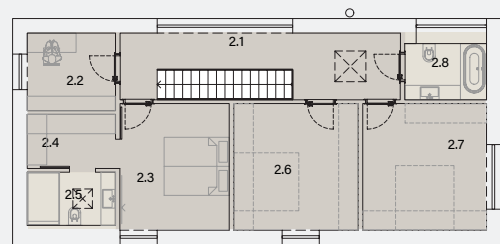

ELYSIUM

pozemek	377,70 m ²
užitná plocha	264,48 m ²
užitná plocha 1PP	52,55 m ²
užitná plocha 1NP	84,72 m ²
užitná plocha 2NP	78,24 m ²
terasa	36,00 m ²
kryté parkovací stání + sklad	49,54 m ²

1PP

užitná plocha 102,09 m²
užitná plocha celkem 264,48 m²

0.1	předsíň	6,85 m ²
0.2	chodba	7,61 m ²
0.3	technická místnost	13,35 m ²
0.4	pracovna	16,47 m ²
0.5	koupelna	4,74 m ²
S.1	prostor pod schodištěm	3,53 m ²
G	garáž	38,74 m ²
Sk	sklad	10,80 m ²

1NP

užitná plocha 84,72 m²
užitná plocha celkem 264,48 m²

1.1	obytný prostor s kuchyní	78,07 m ²
1.2	WC	2,70 m ²
1.3	schodiště	3,95 m ²
	terasa	36 m ²

2NP
užitná plocha 78,24 m²
užitná plocha celkem 264,48 m²

2.1	chodba	13,80 m ²
2.2	pracovna	6,69 m ²
2.3	ložnice	13,32 m ²
2.4	šatna	4,65 m ²
2.5	koupelna	4,56 m ²
2.6	pokoj	15,17 m ²
2.7	pokoj	15,24 m ²
2.8	koupelna	4,81 m ²