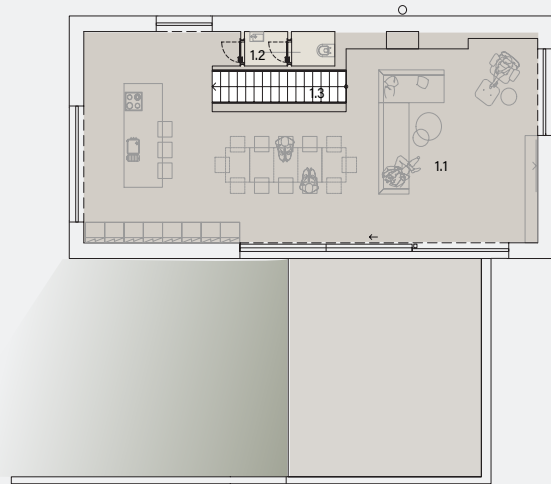

ELYSIUM

pozemek	377,70 m ²
užitná plocha	264,48 m ²
užitná plocha 1PP	52,55 m ²
užitná plocha 1NP	84,72 m ²
užitná plocha 2NP	78,24 m ²
terasa	36,00 m ²
kryté parkovací stání + sklad	49,54 m ²

1PP

užitná plocha 102,09 m²
užitná plocha celkem 264,48 m²

0.1	předsíň	6,85 m ²
0.2	chodba	7,61 m ²
0.3	technická místnost	13,35 m ²
0.4	pracovna	16,47 m ²
0.5	koupelna	4,74 m ²
S.1	prostor pod schodištěm	3,53 m ²
G	garáž	38,74 m ²
Sk	sklad	10,80 m ²

1NP

užitná plocha 84,72 m²
užitná plocha celkem 264,48 m²

1.1	obytný prostor s kuchyní	78,07 m ²
1.2	WC	2,70 m ²
1.3	schodiště	3,95 m ²
	terasa	36 m ²

2NP
užitná plocha 78,24 m²
užitná plocha celkem 264,48 m²

2.1	chodba	13,80 m ²
2.2	pracovna	6,69 m ²
2.3	ložnice	13,32 m ²
2.4	šatna	4,65 m ²
2.5	koupelna	4,56 m ²
2.6	pokoj	15,17 m ²
2.7	pokoj	15,24 m ²
2.8	koupelna	4,81 m ²